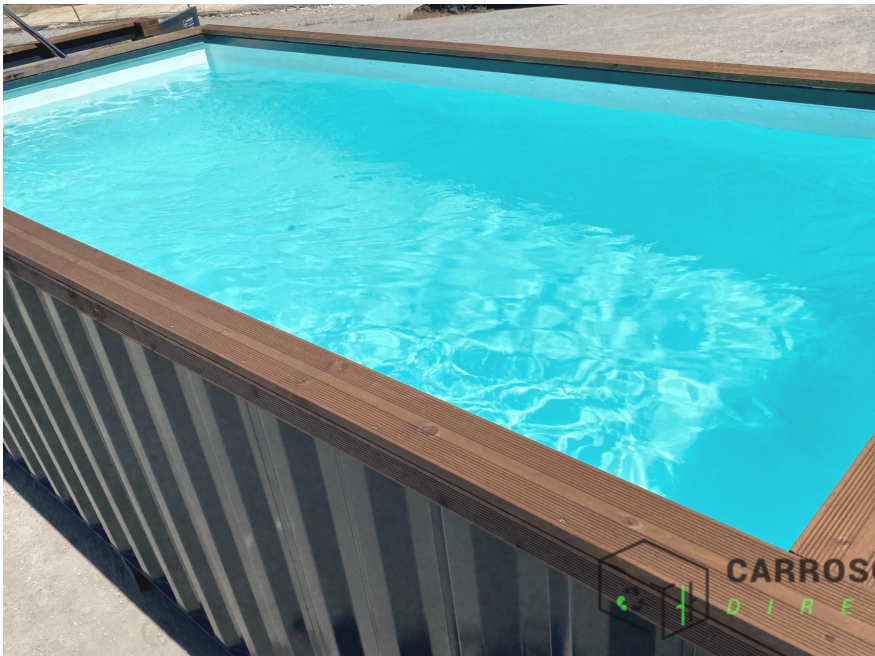

CARROSCAV
D I R E C T

PISCINE CONTAINER

SANS
TRAVAUX

INSTALLATION
RAPIDE

ENTRETIEN
FACILE

TRANSPORTABLE

Chez Carroscav Direct, nous vous offrons une alternative rapide et durable qui est déjà répandue partout dans le monde: des piscines en containers recyclés.

Dimensions extérieures: 12m x 2,43m
Volume d'eau: 28m^{3**}
10,85m x 2,25m x 1,15m

BALI POOL BOX

Local technique intégré - échelle de bassin - escalier en lames composite - couleur RAL au choix - prise balai - porte d'accès sécurisé - filtre à sable - margelles en liège projeté - liner en PVC armé ALKOEPLAN 3000 de 1.5mm gris - géotextile antibactérien au sol - impression contre la corrosion - ligne d'eau à 140cm - barrière de plage et main courante.

BALI POOL BOX 20"

BALI POOL BOX 40"

BAHAMAS POOL BOX

Local technique extérieur démontable - échelle de bassin - escalier extérieur démontable - couleur RAL au choix - prise balai - filtre à sable - margelles en liège projeté - liner en PVC armé ALKOEPLAN 3000 de 1.5mm gris - géotextile antibactérien au sol - impression contre la corrosion - ligne d'eau à 140cm - barrière de plage et main courante.