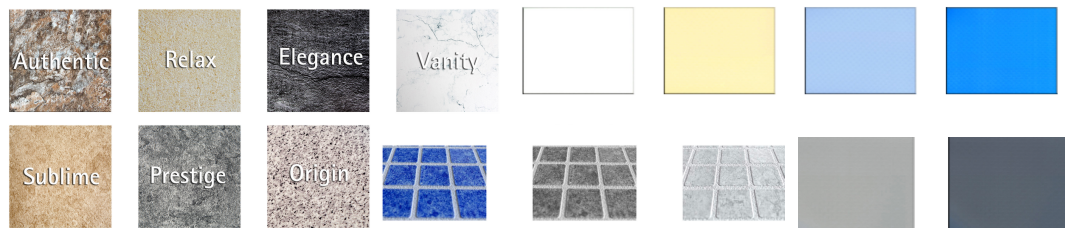

info@carroscavdirect.com - www.carroscavdirect.com

ESCALIERS ET MARGELLES DE PISCINE

Les margelles et les escaliers peuvent être en lames composite. Ce matériel est antidérapant, durable et ne demandant pas d'un grand entretien. De plus, il existe une large gamme de coloris.

LINER DE QUALITÉ OPTIMALE ALKORPLAN

Votre liner est disponible dans une large gamme de coloris et d'imprimés.

RENOLIT ALKORPLAN
XTREME
¡Piscinas que lo aguantan todo!

Garantía
5 Años
En el color

Garantía
5 Años
Anti manchas